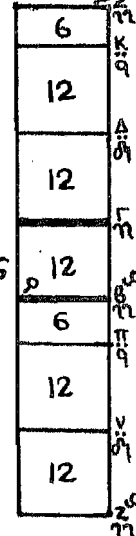

Κλίμακα Βαρύς, Εναρμονία εκ τού Ζω