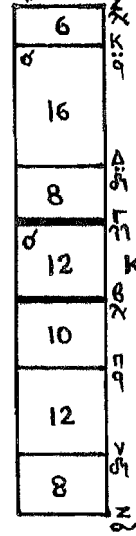

Κλίμακα Βαρύς Διατονική ήχου