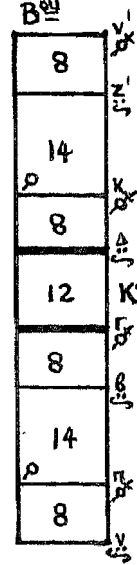

Χρωματική Κλίμακα Β^{ου}