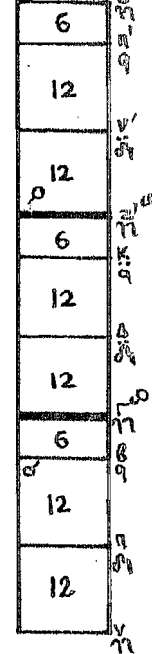

Κλίμακα Βαρύς, Εναρμονία εκ τού Ζω