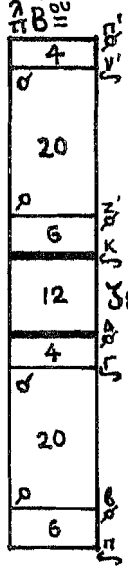

Χρωματική Κλίμακα