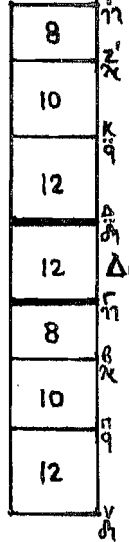

ΟΙ Κλίμακες

Εναρμονία Κλίμακα ΓΕ^ω Βαρύς

Διαπαθῶν Φυσική Διατονική Κλίμακα